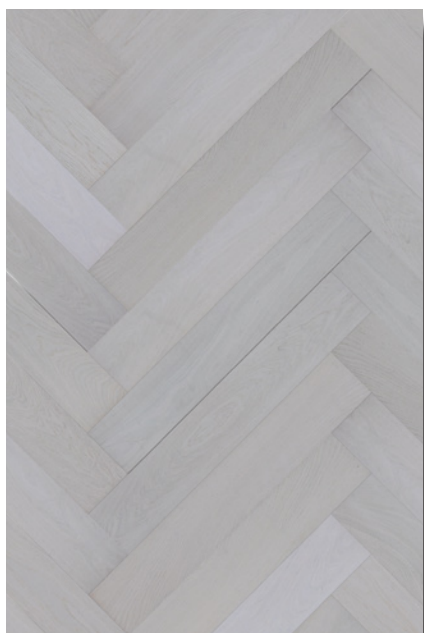

Step
& Wall

REAL WOOD FLOORING

SUELOS DE MADERA NATURAL

CATÁLOGO DE PATRÓN ESPIGA

Descubre nuestro patrón de espiga en Roble Superior y la colección Mineral

SUELO DE MADERA NATURAL

La tecnología y las mejores prestaciones de un suelo de madera natural ya están al alcance de todos. Step & Wall ofrece un amplio catálogo con un diseño pensado para cada cliente con su propia historia.

Estándar

Opcional

ROBLE DIAMANTE

Colección Mineral

Luminoso y fresco

Nuestro roble más claro en diseño de espiga. El diseño en diamante llenará su habitación de luz y frescura. El acabado blanco muestra un increíble acabado limpio.

Estándar

Opcional

ROBLE CUARZO

Colección Mineral

Alegre y brillante

El roble Cuarzo es uno de nuestros suelos claros favoritos, por su tono cálido, que crea un espacio alegre que puede combinar con la mayoría de estilos de decoración modernos.

ROBLE ORO

Colección Mineral

Libertad de colores

Roble Oro es el suelo que necesita si es una persona enérgica y alegre. Le da la libertad de combinar cualquier color en cualquier habitación y conseguir el hogar de fantasía de sus sueños.