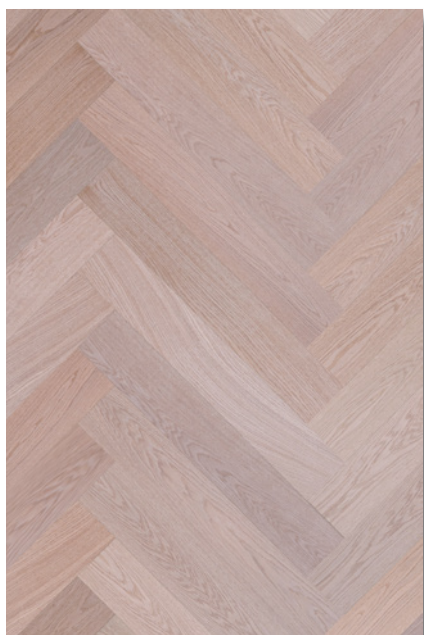

Estándar

Opcional

ROBLE CUARZO

Colección Mineral

Alegre y brillante

El roble Cuarzo es uno de nuestros suelos claros favoritos, por su tono cálido, que crea un espacio alegre que puede combinar con la mayoría de estilos de decoración modernos.

Estándar

Opcional

ROBLE VAINILLA

Colección Mineral

La calidez es lo primero

En la gama de tonos crema, el roble Vainilla es nuestra última incorporación. Con un plus de calidez, imita el roble natural con pequeños matices rosados.

Estándar

Opcional

ROBLE ARCILLA

Colección Mineral

Para tomar tu tiempo

Camina en este ambiente tranquilo y relajado. Perfecto para disfrutar del tiempo libre en un espacio iluminado y confortable.

Estándar

Opcional

ROBLE ORO

Colección Mineral

Libertad de colores

Roble Oro es el suelo que necesita si es una persona enérgica y alegre. Le da la libertad de combinar cualquier color en cualquier habitación y conseguir el hogar de fantasía de sus sueños.