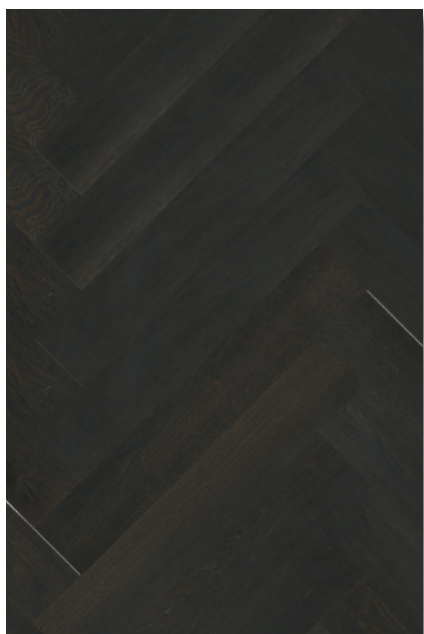

Estándar

Opcional

ROBLE PIZARRA

Colección Mineral

Suelo sofisticado,

Otro carácter fuerte con un punto elegante y más oscuro. Contrasta con luces, paredes blancas y consigue un estilo sofisticado. Puede ser perfecto para habitaciones vintage.

Estándar

Opcional

ROBLE CARBÓN

Colección Mineral

The dark,

Nuestra referencia más oscura de la Colección Mineral. Elija la iluminación adecuada y conseguirá un ambiente sofisticado en sus estancias. Sólo para los más atrevidos.